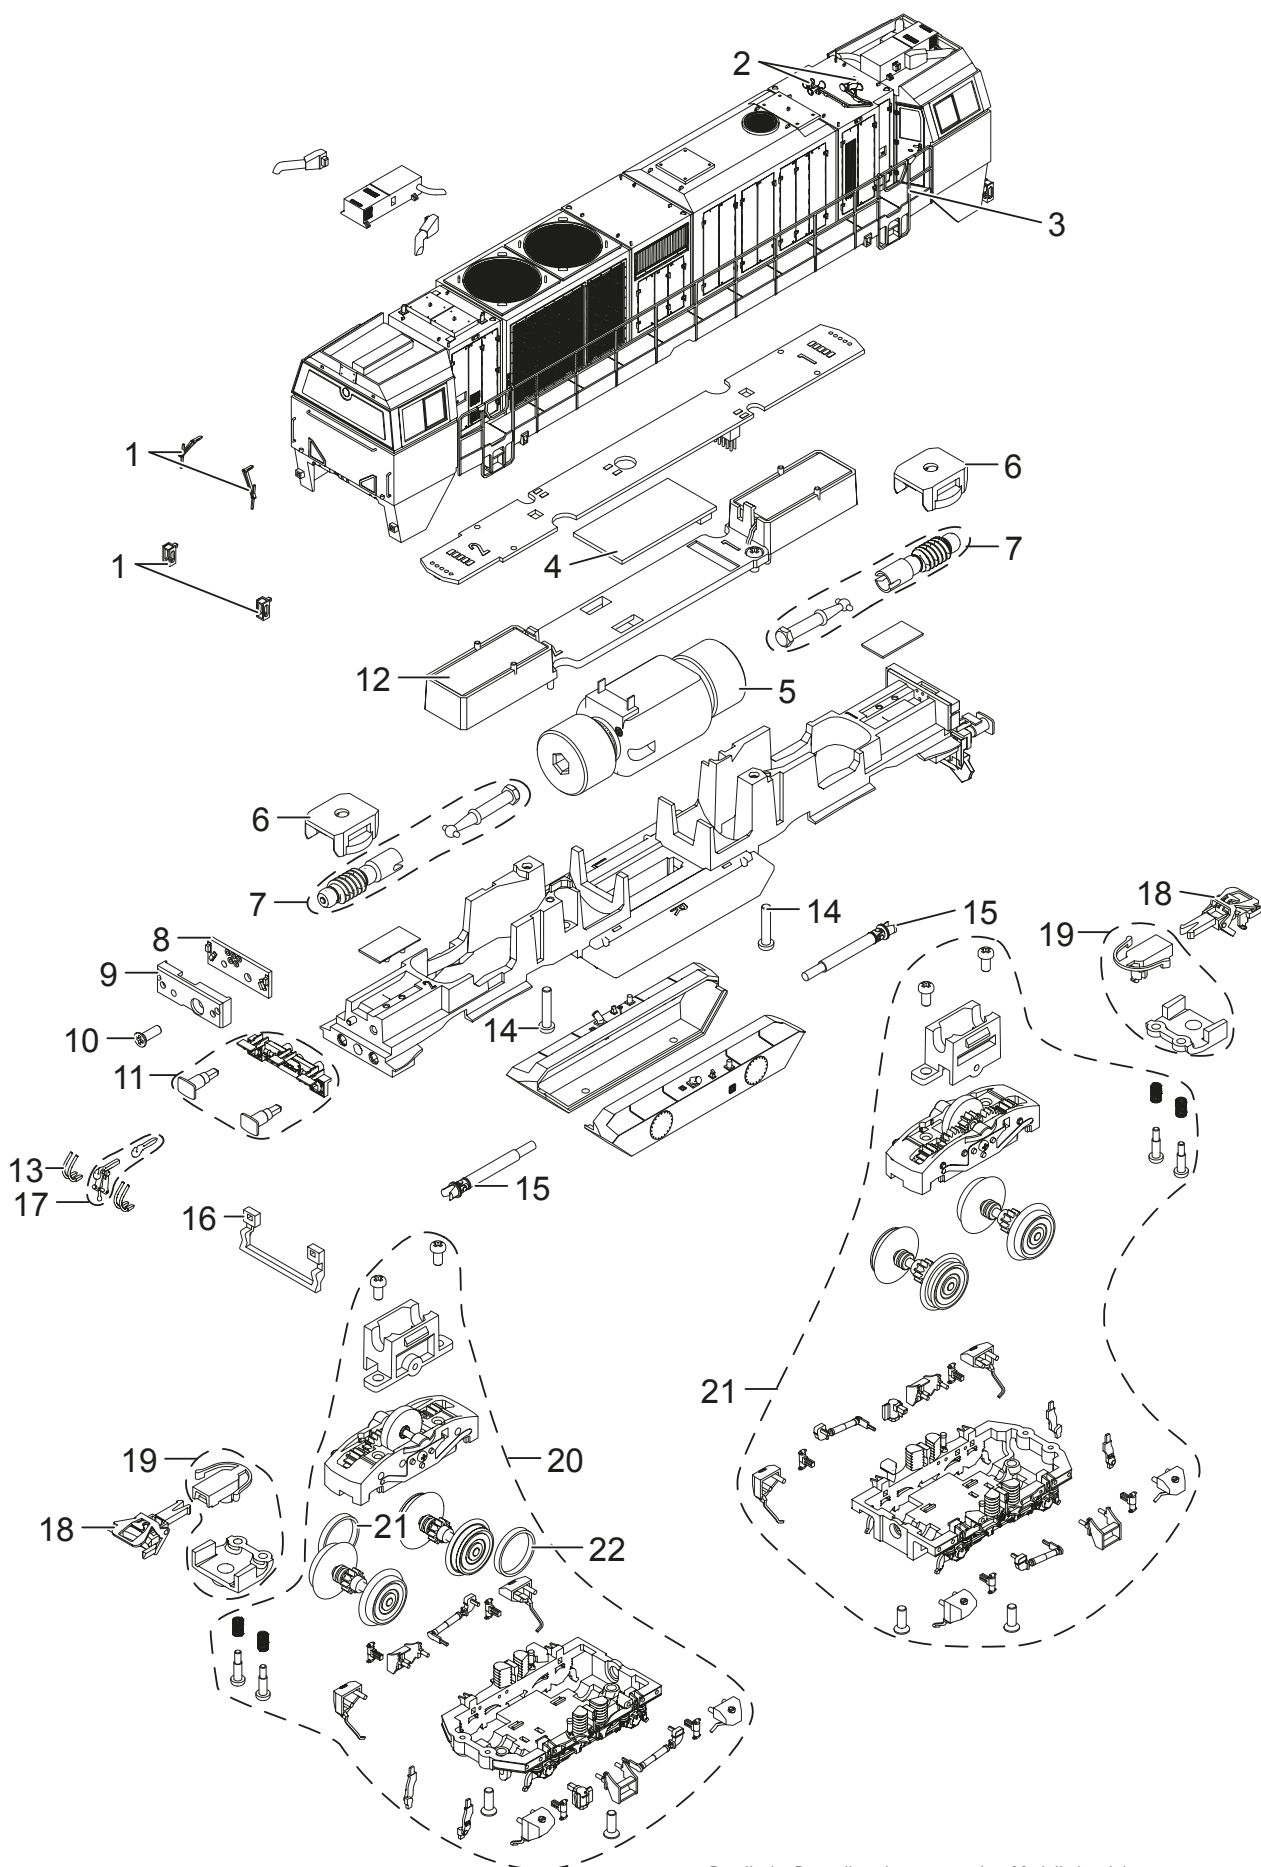

Einzelteile der Lokomotive 22922

TRIX
H0

Details der Darstellung können von dem Modell abweichen.

Einzelteile der Lokomotive 22922

Lfd. Nr.	Benennung	Bestell-Nr.
1	Scheibenwischer, Endstück	E261 023
2	Hörner	E302 217
3	Handläufe, Trittbretter	E302 236
4	Decoder	304 042
5	Motor	E257 159
6	Getriebekastenabdeckung	E256 233
7	Kardanwelle, Schneckenwelle	E261 027
8	Leiterplatte Beleuchtung	E257 126
9	Maske	E260 931
10	Schraube	E756 260
11	Pufferträger	E259 707
12	Lautsprecher	E234 556
13	Bremsleitung	E256 259
14	Schraube	E785 110
15	Antriebswellenimitation	E256 196
16	Schienenräumer	E259 705
17	Kupplungsimitationen	E302 237
18	Kurzkupplung	E701 630
19	Kupplungsdeichsel	E261 029
20	Drehgestell	E303 806
21	Drehgestell	E303 807
22	Haftreifen	E656 500
	Schienenräumer	E257 741

Hinweis: Einige Teile werden nur ohne oder mit anderer Farbgebung angeboten.
Teile, die hier nicht aufgeführt sind, können nur im Rahmen einer Reparatur im Märklin-Reparatur-Service repariert werden.