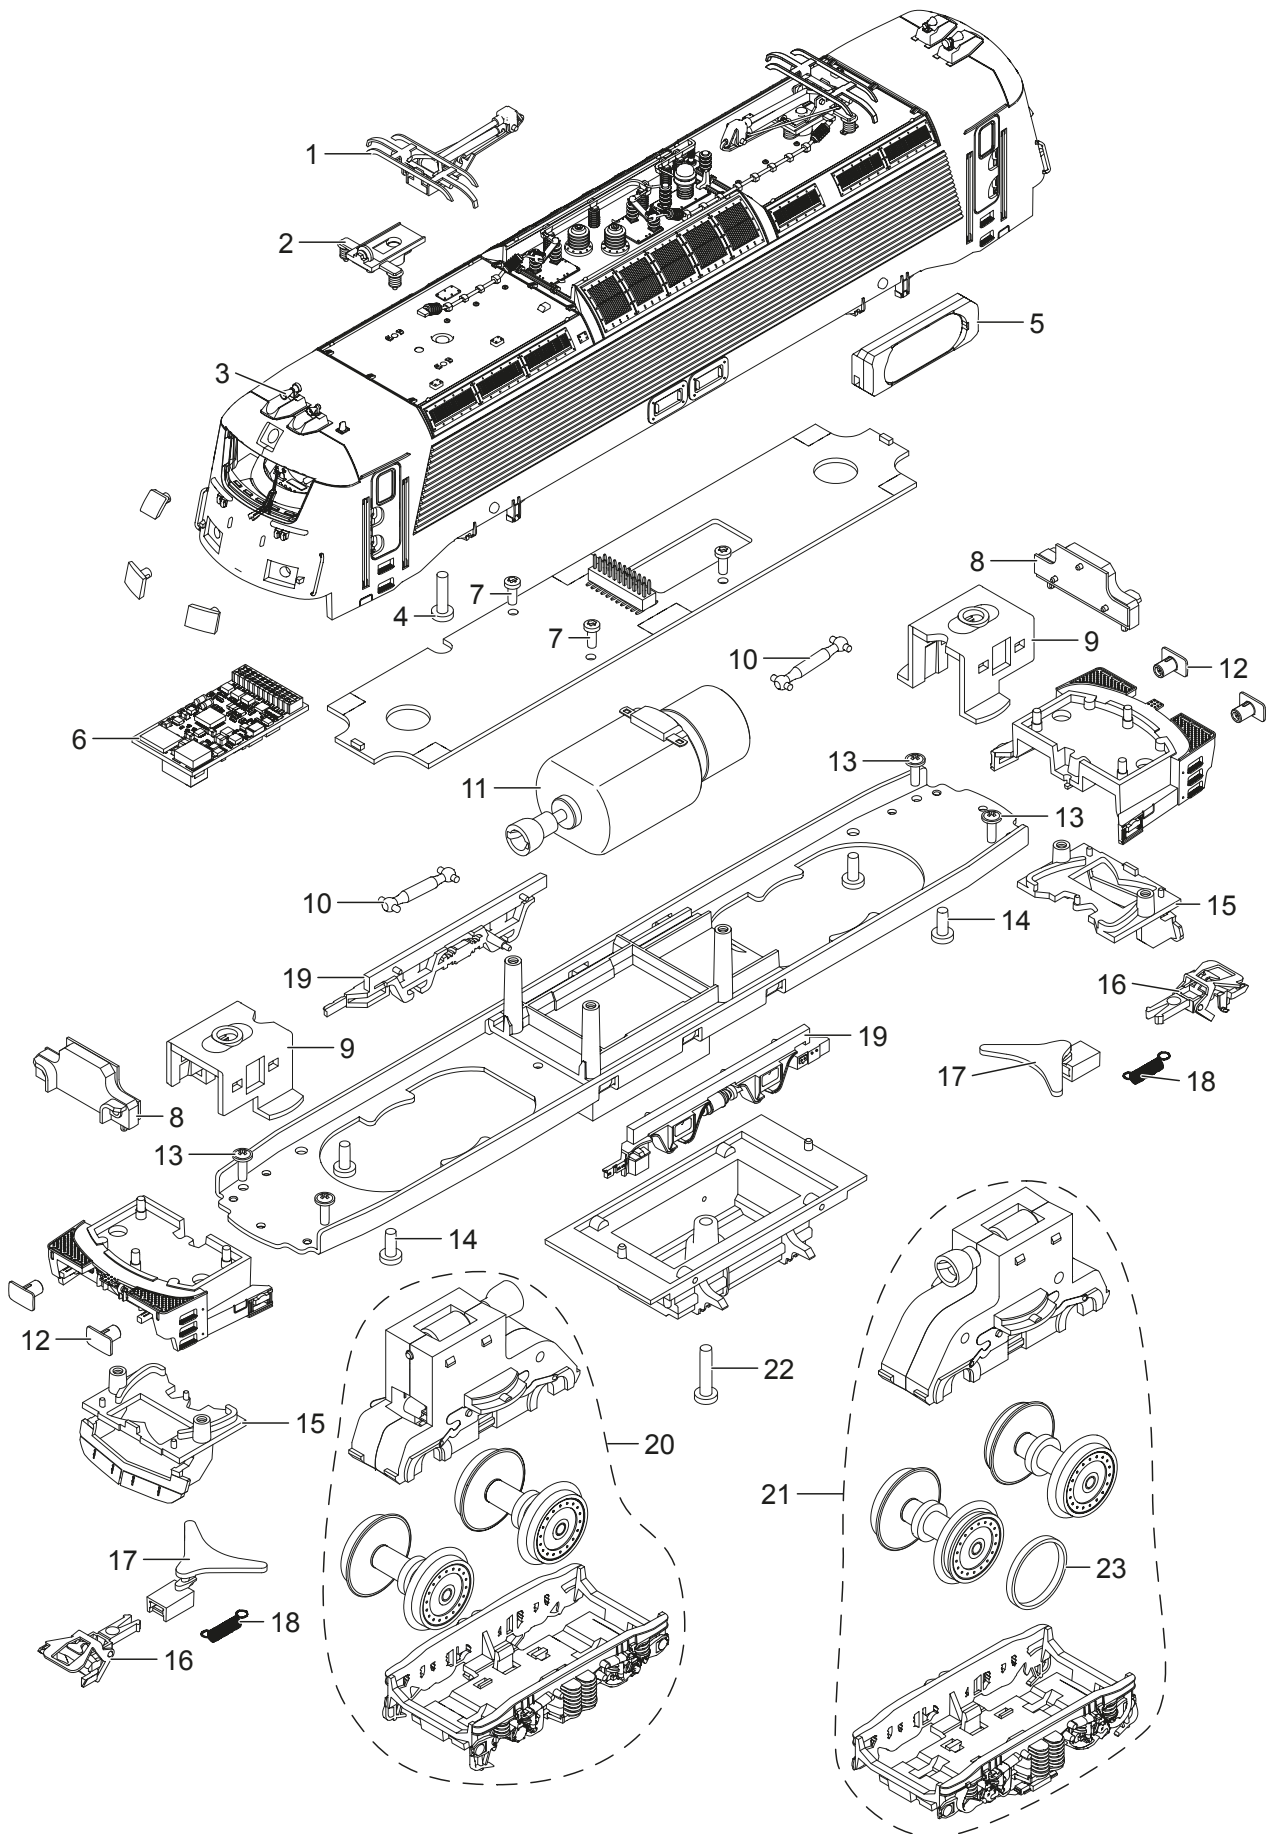

# Einzelteile der Lokomotive 22186

**TRIX**  
H0

Details der Darstellung können von dem Modell abweichen.

# Einzelteile der Lokomotive 22186

Lfd. Nr.	Benennung	Bestell-Nr.
1	Einarm-Stromabnehmer	E295 487
2	Trägerisolation	E293 276
3	Signalhörner, Antenne	E297 819
4	Schraube	E142 373
5	Lautsprecher	E250 212
6	Decoder	292 613
7	Schraube	E786 341
8	Beleuchtungseinheit	E289 717
9	Halteklammer	E264 728
10	Kardanwelle	E104 432
11	Motor	E264 717
12	Puffer	E293 287
13	Schraube	E786 490
14	Schraube	E786 750
15	Schienenräumer	E293 285
16	Kurzkupplung	E701 630
17	Kupplungsdeichsel	E204 015
18	Schaltschieberfeder	7 194
19	Geräteattrappe li. + re.	E297 818
20	Treibgestell vorn	E295 272
21	Treibgestell hinten	E295 273
22	Schraube	E264 733
23	Haftreifen	7 153