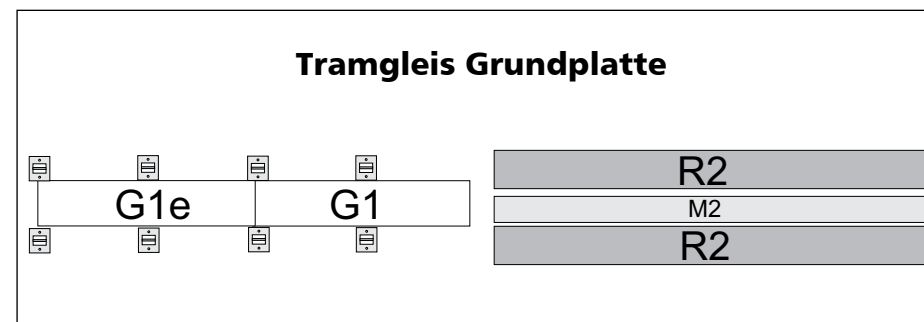

Nicht geeignet für Kinder unter 14 Jahren wegen abnehmbarer und verschluckbarer Kleinteile und Verletzungsgefahr durch funktionsbedingte scharfe Ecken und Kanten.

0-14

Dieses Produkt darf am Ende seiner Nutzungsdauer nicht über den normalen Hausmüll entsorgt werden, sondern muss an einem Sammelpunkt für das Recycling von elektrischen und elektronischen Geräten abgegeben werden.
Bitte fragen Sie bei Ihrem Händler oder der Gemeindeverwaltung nach der zuständigen Entsorgungsstelle.

TILLIG Modellbahnen GmbH

Promenade 1, 01855 Sebnitz
Tel.: +49 (0)35971 / 903-45
Fax: +49 (0)35971 / 903-19

Service-Hotline: unsere aktuellen Hotline-Zeiten finden Sie unter: www.tillig.com

Technische Änderungen vorbehalten!
Bei Reklamationen wenden Sie sich bitte an Ihren Fachhändler.