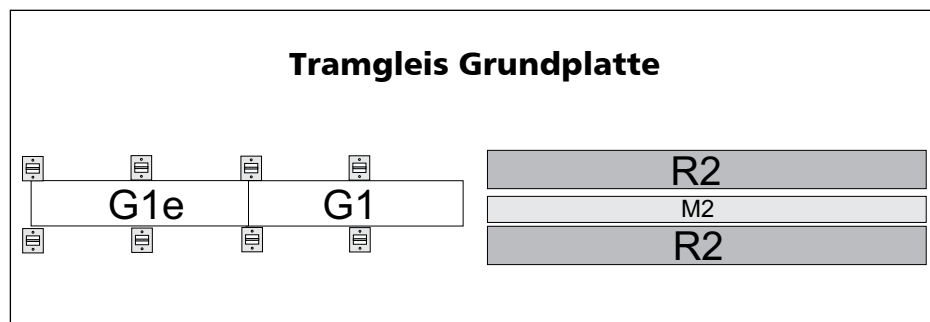

## Gerade 211,2 mm (1-spurig)

Anzahl	Typ	Gerade-Sortiment 1-spurig
1	G1	Tramgleis-Grundplatte Gerade 105,6 mm
1	G1e	Tramgleis-Grundplatte Gerade 105,6 mm, Einspeisung
1	M2	Bodenfläche Mitte Gerade 211,2 mm
2	R2	Bodenfläche Rand Gerade 211,2 mm
8	HR	Halter für Randfläche
4	Sv	Schienenverbinder

Bezeichnung	H0m/TT Art.-Nr.	H0 Art.-Nr.
Pflaster	87006	87506
Asphalt	87007	87507

 Nicht geeignet für Kinder unter 14 Jahren wegen abnehmbarer und verschluckbarer Kleinteile und Verletzungsgefahr durch funktionsbedingte scharfe Ecken und Kanten.