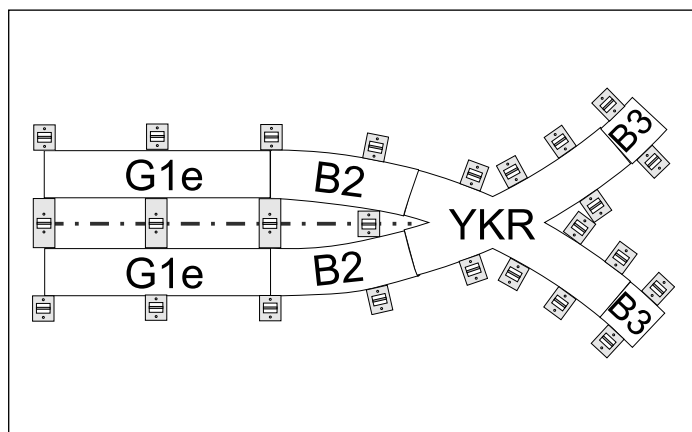

	H0m/TT	H0
Pflaster:	Art.-Nr. 87153	Art.-Nr. 87653
Asphalt:	Art.-Nr. 87154	Art.-Nr. 87654

Anzahl	Typ	Sortiment
1	YKR	Y-Bogenkreuzung R 250/25°
4	Sv	Schienenverbinder

Die zugehörigen Bodenflächen und
Randhalter können Sie erwerben unter:

Bezeichnung	H0m/TT	H0
	Art.-Nr.	
Bodenfläche Bogen R 250 mm (je 1 x Ri, Ra & MB)		
Pflaster	87346	87846
Asphalt	87347	87847
Bodenfläche Zuschnitt ZPB		
Pflaster	87416	87916
Asphalt	87417	87917

TRAMGLEIS GRUNDPLATTE

ANWENDUNGSBEISPIEL

Bogenkreuzung symmetrisch (1-spurig)
Gleisteile & Positionierung der Halter
(Halter liegen den Bodenflächen bei!)

Passende Bodenflächen
Nicht im Lieferumfang enthalten,
müssen individuell angepasst werden!
 (Zu.) = Zuschnitt lt. Schnittbogen im Anhang

Anzahl	Typ	Sortiment
1	YKR	Grundplatte Bogenkreuzung R 250/25° Bogen
2	G1e	Grundplatte Gerade 105,6 mm mit Stromeinspeisung
2+2	B2+B3	Grundplatte Bogen R 250/15° + R 250/5°
2	M1	Bodenfläche Mitte Gerade 105,6 mm
2+2	MB15+MB5	Bodenfläche Mitte Bogen R 250/15° + R 250/5°
2	R1	Bodenfläche Rand Gerade 105,6 mm
1	ZRBR	Bodenfläche Rand rechts (Zuschnitt 2-teilig aus R 250 / Ra und Ri)
1	ZRBL	Bodenfläche Rand links (Zuschnitt 2-teilig aus R 250 / Ra und Ri)
1	ZRBL1	Bodenfläche Rand links (Zuschnitt aus R 250 / Ra)
1	ZRBR1	Bodenfläche Rand rechts (Zuschnitt aus R 250 / Ra)
22+3	HR+HP	Halter für Randfläche
4+10	Sv+Svk	Gleisverbinder + Gleisverbinder kürzen (Weiche+PB3)