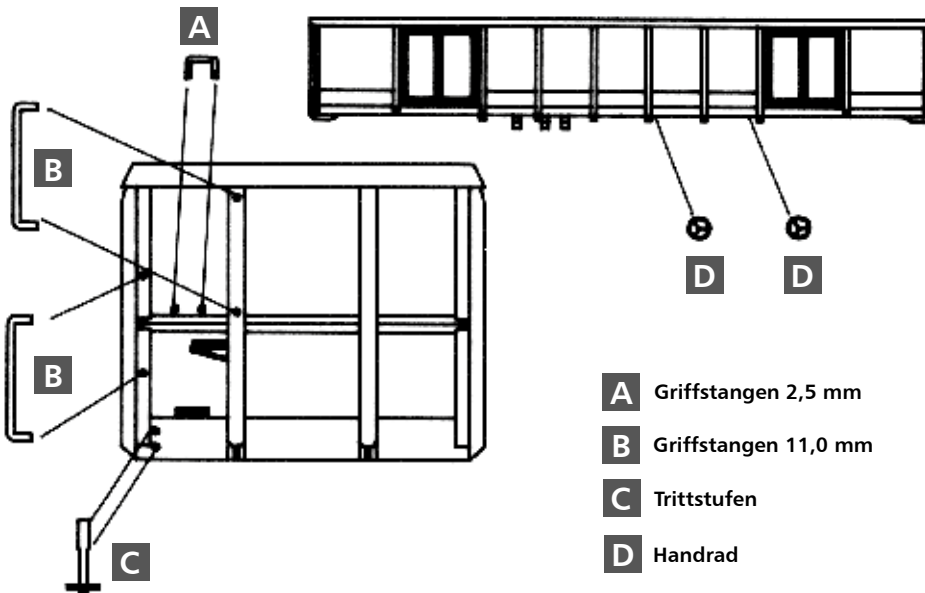

Off. Güterwagen Eanos

© TILLIG

ZURÜSTTEILE

- A** Griffstangen 2,5 mm
- B** Griffstangen 11,0 mm
- C** Trittstufen
- D** Handrad

Änderungen von Konstruktion und Ausführung vorbehalten.

Nicht geeignet für Kinder unter 14 Jahren wegen abnehmbarer und verschluckbarer Kleinteile und Verletzungsgefahr durch funktionsbedingte scharfe Ecken und Kanten.