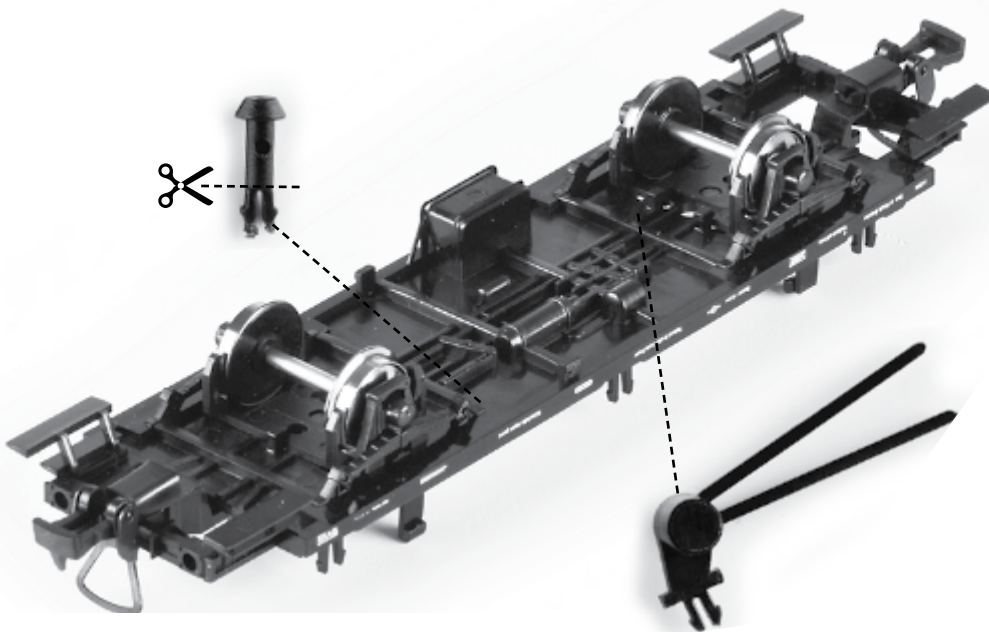

Stirnseite 1

Stirnseite 2

Griffstangen, gebogen

Griffstangen, gerade

Nicht geeignet für Kinder unter 14 Jahren wegen abnehmbarer und verschluckbarer Kleinteile und Verletzungsgefahr durch funktionsbedingte scharfe Ecken und Kanten.

Dieses Produkt darf am Ende seiner Nutzungsdauer nicht über den normalen Hausmüll entsorgt werden, sondern muss an einem Sammel- punkt für das Recycling von elektrischen und elektronischen Geräten abgegeben werden.