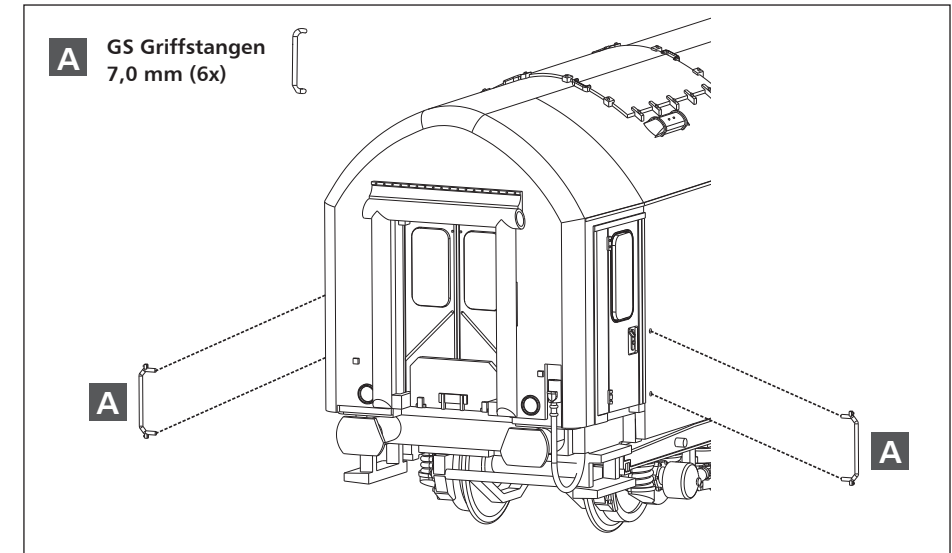

Die Modelle können mit einer Innenbeleuchtung nachgerüstet werden. Ein entsprechender Nachrüstsatz ist unter der Art.-Nr. 08858 – Innenbeleuchtungsbausatz universal (Beleuchtungsstreifen mit variabler Länge) und Art.-Nr. 76914 – Kontaktstreifen für Innenbeleuchtung, zur Stromversorgung von den Radsätzen bis unter das Dach, erhältlich.

Nicht geeignet für Kinder unter 3 Jahren wegen abnehmbarer und verschluckbarer Kleinteile und Verletzungsgefahr durch funktionsbedingte scharfe Ecken und Kanten.

Dieses Produkt darf am Ende seiner Nutzungsdauer nicht über den normalen Hausmüll entsorgt werden, sondern muss an einem Sammelpunkt für das Recycling von elektrischen und elektronischen Geräten abgegeben werden.
Bitte fragen Sie bei Ihrem Händler oder der Gemeindeverwaltung nach der zuständigen Entsorgungsstelle.

TILLIG Modellbahnen GmbH

Promenade 1, 01855 Sebnitz
Tel.: +49 (0)35971 / 903-45
Fax: +49 (0)35971 / 903-19

Service-Hotline: unsere aktuellen Hotline-Zeiten finden Sie unter: www.tillig.com

Technische Änderungen vorbehalten!
Bei Reklamationen wenden Sie sich bitte an Ihren Fachhändler.