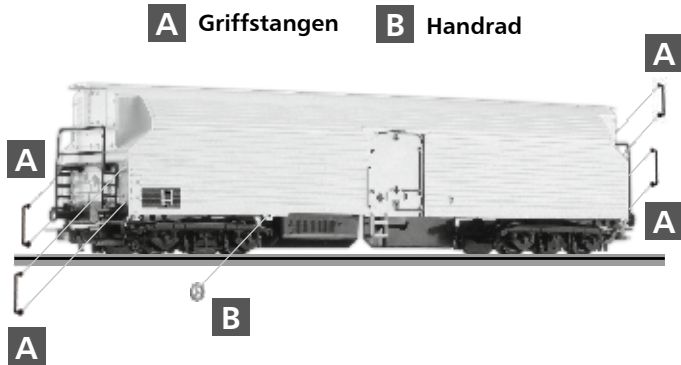

Maschinenkühlwagen MK-4

ZURÜSTTEILE

Die Zurüstteile sollten mit einem Tropfen Sekundenkleber fixiert werden.

Änderungen von Konstruktion und Ausführung vorbehalten!

CE Nicht geeignet für Kinder unter 14 Jahren wegen abnehmbarer und verschluckbarer Kleinteile und Verletzungsgefahr durch funktionsbedingte scharfe Ecken und Kanten.