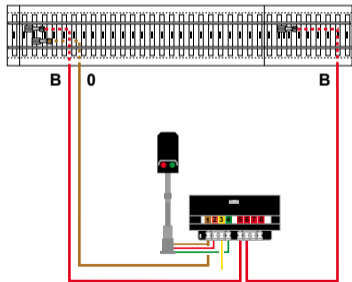

Anschluss der Licht-Signale
Connections for color lights signals
Raccordement des signaux lumineux
Aansluiten van lichtseinen
Conexión de las señales luminosas
Conessione dei segnali luminosi
Anslutning av ljussignaler
Tilslutning af daglyssignaler

Nur für Erwachsene
Adults only

Gebr. Märklin & Cie. GmbH
Stuttgarter Str. 55 - 57
73033 Göppingen
Germany
www.maerklin.com

601622/0512/Ha2Be
Änderungen vorbehalten

märklin
H0

Signal-Anschluss
Electrical Connections
for Signals
Raccordement pour signaux
Sein aansluiting
Conexión de señales
Collegamento del segnale
Signalanslutning
Signal-tilslutning