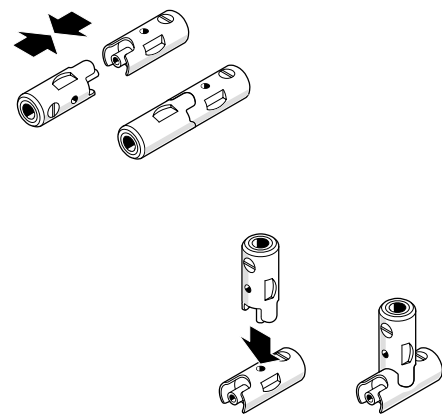

### OBS:

**Stickkontakter eller hylsor får aldrig stickas in i ett hushållsuttag eller i en anslutningsledning som har förbindelse till hushållsuttaget.**

### Hänvisninger til anvendelse af disse stik og muffer:

- Dele fra 71400 er ikke kompatible med dele fra 7130! Derfor er de heller ikke anvendelige ved mange funktionsprodukter med indbyggede bøsninger (f.eks. Magnetartikeldecoder k83, Delta-Control 6604 osv.).
- Primært kun til forlængelse af kabelforbindelser.
- Kun egnet til lavspændingsområdet (indtil 24 volt).

### Vigtigt:

**Sæt aldrig stik eller muffer ind i en hus-stikkontakt eller i en tilslutningsledning, der er forbundet med en hus-stikkontakt!**