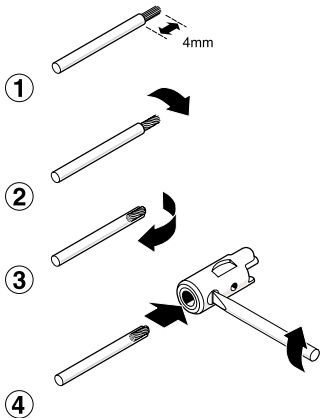

### OBS:

**Stickkontakter eller hylsor får aldrig stickas in i ett hushållsuttag eller i en anslutningsledning som har förbindelse till hushållsuttaget.**

### Hänvisninger til anvendelse af disse stik og muffer:

- Dele fra 71400 er ikke kompatible med dele fra 7130! Derfor er de heller ikke anvendelige ved mange funktionsprodukter med indbyggede bøsninger (f.eks. Magnetartikeldecoder k83, Delta-Control 6604 osv.).
- Primært kun til forlængelse af kabelforbindelser.
- Kun egnet til lavspændingsområdet (indtil 24 volt).

### Vigtigt:

**Sæt aldrig stik eller muffer ind i en hus-stikkontakt eller i en tilslutningsledning, der er forbundet med en hus-stikkontakt!**