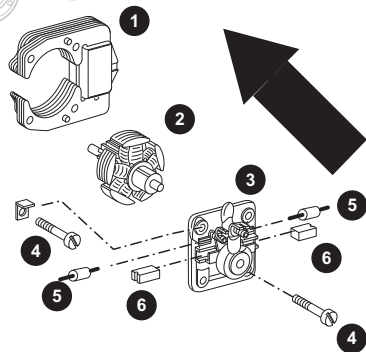

märklin
HO

Nachrüstsatz-Hochleistungsmotor

60941/60943

Gebr. Märklin & Cie. GmbH
Stuttgarter Str. 55 - 57
73033 Göppingen
Germany
www.maerklin.com

www.maerklin.com/en/imprint.html

174810/0913/Ha4Ef
Änderungen vorbehalten
© Gebr. Märklin & Cie. GmbH