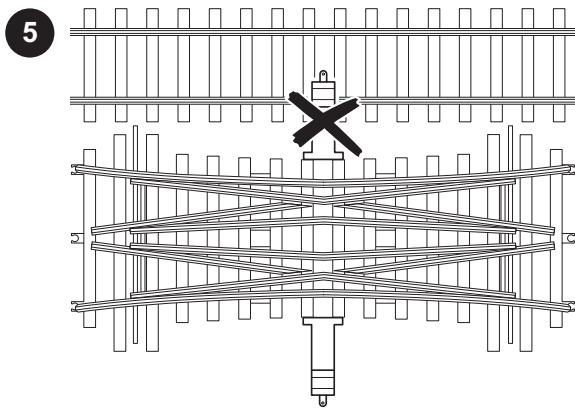

Doppelte Kreuzungsweiche - Mittelteil

59093 (H1101)

Bohrschablone siehe Rückseite
 See back page for drilling template
 Gabarit de perçage, voir au verso
 Boorsjabloon op de achterzijde

Anschlußplan • Connection diagram • Plan de raccordement • Het diagram van de aansluiting