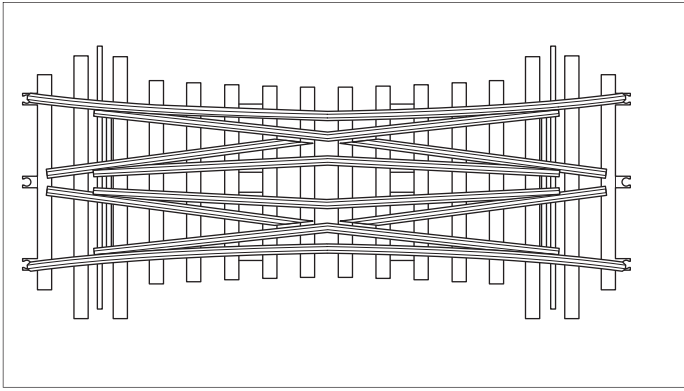

Doppelte Kreuzungsweiche - Mittelteil

59093 (H1101)

Bohrschablone siehe Rückseite
 See back page for drilling template
 Gabarit de perçage, voir au verso
 Boorsjabloon op de achterzijde

Anschlußplan • Connection diagram • Plan de raccordement • Het diagram van de aansluiting