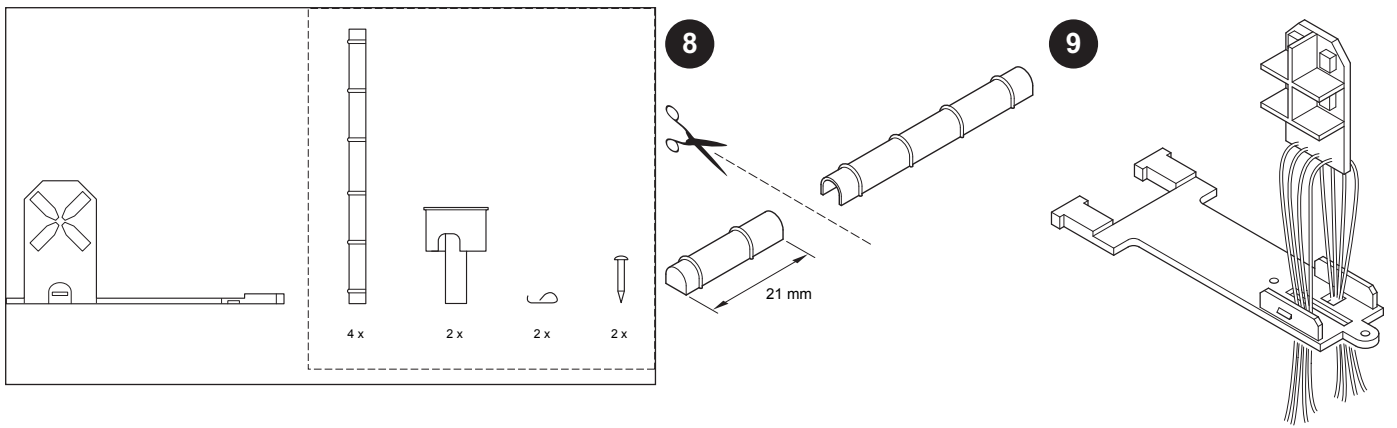

Doppelte Kreuzungsweiche - Mittelteil

59093 (H1101)

Bohrschablone siehe Rückseite
 See back page for drilling template
 Gabarit de perçage, voir au verso
 Boorsjabloon op de achterzijde

Anschlußplan • Connection diagram • Plan de raccordement • Het diagram van de aansluiting