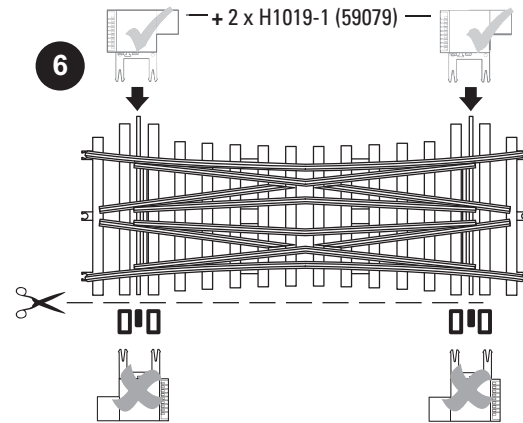

Doppelte Kreuzungsweiche - Mittelteil

59093 (H1101)

Bohrschablone siehe Rückseite
 See back page for drilling template
 Gabarit de perçage, voir au verso
 Boorsjabloon op de achterzijde

Anschlußplan • Connection diagram • Plan de raccordement • Het diagram van de aansluiting