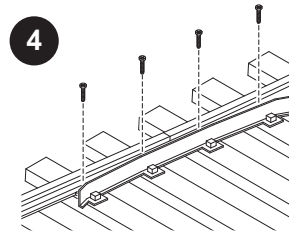

Doppelte Kreuzungsweiche - Mittelteil

59093 (H1101)

Bohrschablone siehe Rückseite
 See back page for drilling template
 Gabarit de perçage, voir au verso
 Boorsjabloon op de achterzijde

Anschlußplan • Connection diagram • Plan de raccordement • Het diagram van de aansluiting