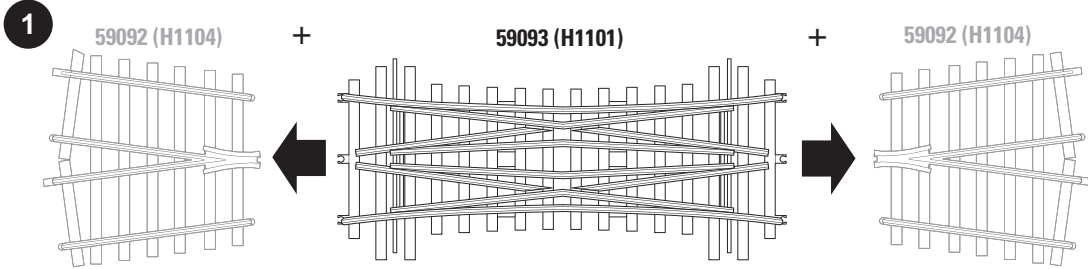

Doppelte Kreuzungsweiche - Mittelteil

59093 (H1101)

Bohrschablone siehe Rückseite
 See back page for drilling template
 Gabarit de perçage, voir au verso
 Boorsjabloon op de achterzijde

Anschlußplan • Connection diagram • Plan de raccordement • Het diagram van de aansluiting