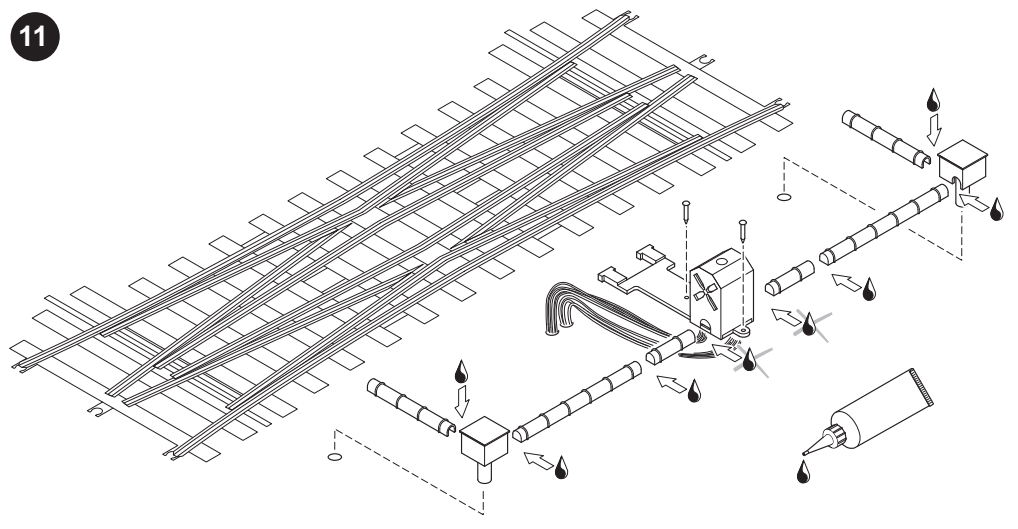

Doppelte Kreuzungsweiche - Mittelteil

59093 (H1101)

Bohrschablone siehe Rückseite
 See back page for drilling template
 Gabarit de perçage, voir au verso
 Boorsjabloon op de achterzijde

Anschlußplan • Connection diagram • Plan de raccordement • Het diagram van de aansluiting