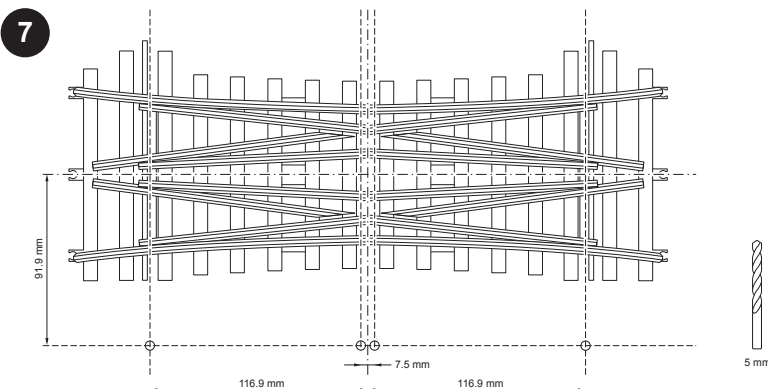

Doppelte Kreuzungsweiche - Mittelteil

59093 (H1101)

Bohrschablone siehe Rückseite
 See back page for drilling template
 Gabarit de perçage, voir au verso
 Boorsjabloon op de achterzijde

Anschlußplan • Connection diagram • Plan de raccordement • Het diagram van de aansluiting