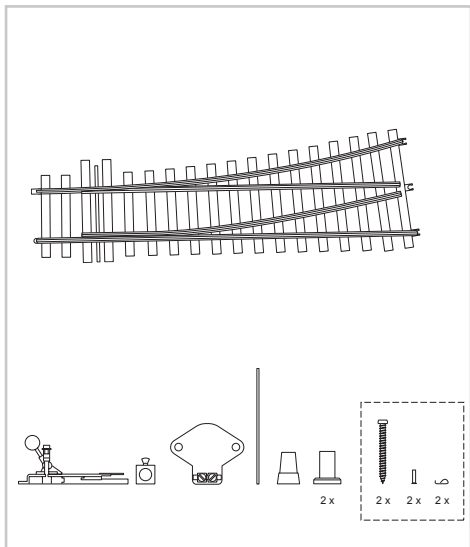

märklin

1

Weiche (H1093/H1094)
59087/59088

1

+

59092

2 mm

Gebr. Märklin & Cie. GmbH
Postfach 860
D-73008 Göppingen
www.maerklin.com