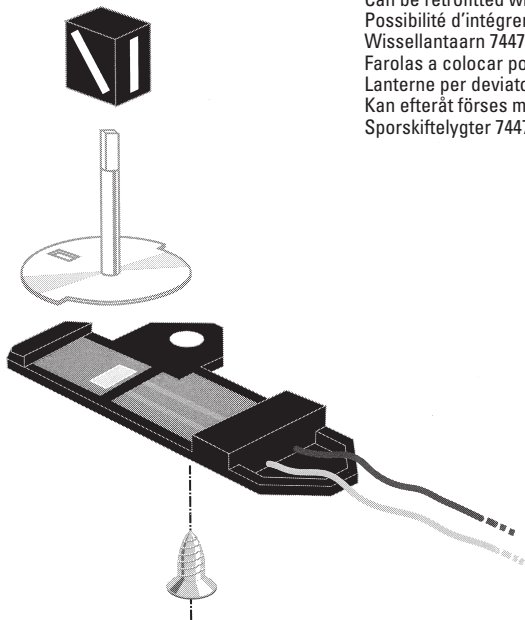

märklin

H0

Bogen-Weichen
Curved Turnouts
Aiguillages courbes
Meegebogenwissels
Desvíos curvos
Deviatoi curvi
Böjda växlar
Kurvesporskifter

24771, 24772

Hand-Schalthebel serienmäßig
Manual lever is factory installed on all units
Levier de commutation manuel en série
Handle seriematig
Palanca accionamiento manual de serie
Leva per commutazione manuale montata di serie
Seriemässig spak för handmanövrering
Håndomskifterarm er standard

Weichen-Laternen 74470 nachrüstbar
Can be retrofitted with turnout lanterns 74470
Possibilit  d'int grer des lanternes d'aiguillages 74470
Wissellantaarn 74470, opsteekbaar
Farolas a colocar posteriormente 74470
Lanterne per deviatoi 74470 applicabili successivamente
Kan efterr t f reses med v xellyktor 74470
Sporskiftelygter 74470 til eftermontering