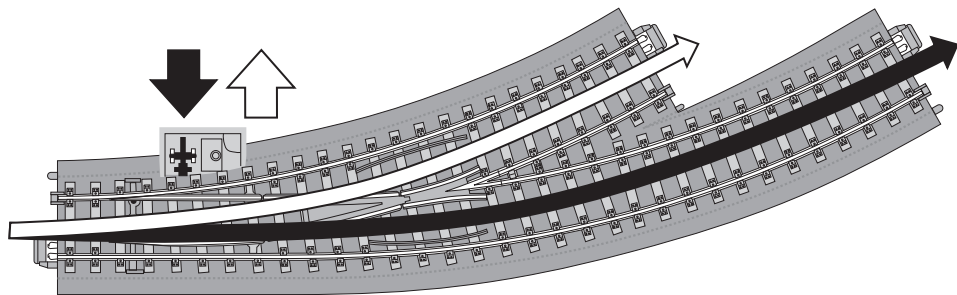

märklin

H0

Bogen-Weichen
Curved Turnouts
Aiguillages courbes
Meegebogenwissels
Desvíos curvos
Deviatoi curvi
Böjda växlar
Kurvesporskifter

24771, 24772

Hand-Schalthebel serienmäßig
Manual lever is factory installed on all units
Levier de commutation manuel en série
Handle seriematig
Palanca accionamiento manual de serie
Leva per commutazione manuale montata di serie
Seriemässig spak för handmanövrering
Håndomskifterarm er standard

Weichen-Laternen 74470 nachrüstbar
Can be retrofitted with turnout lanterns 74470
Possibilit  d'int grer des lanternes d'aiguillages 74470
Wissellantaarn 74470, opsteekbaar
Farolas a colocar posteriormente 74470
Lanterne per deviatoi 74470 applicabili successivamente
Kan efterr t f reses med v xellyktor 74470
Sporskiftelygter 74470 til eftermontering