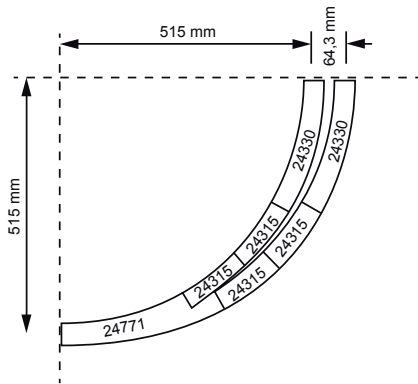

Bogen-Weichen-Kombination
Curved turnout combination
Ensemble d'aiguillages courbe
Combinaties met meegebogen wissel
Combinaciones de desvíos curvo
Combinazioni di deviativi curvi
Kombinationer för böjda växlar
Kurvesporskifte-kombinationer