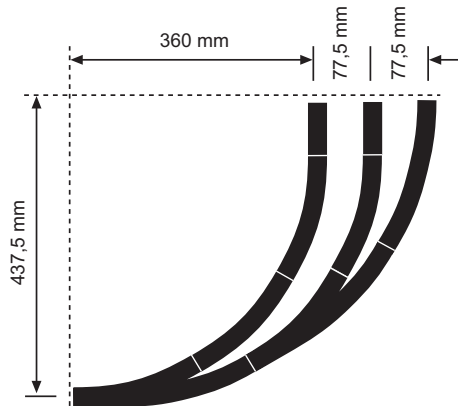

Bogen-Weichen-Kombinationen.
Curved turnout combinations.
Ensemble d'aiguillages courbes.
Combinaties met meegebogen wissels.
Combinaciones de desvíos curvos.
Combinazioni di deviatoi curvi.
Kombinationer för böjda växlar.
Kurvesporskifte-kombinationer.

4 x 24130

5 x 24130
1 x 24077

3 x 24130
2 x 24077
1 x 24230

4 x 24130
1 x 24077
1 x 24230