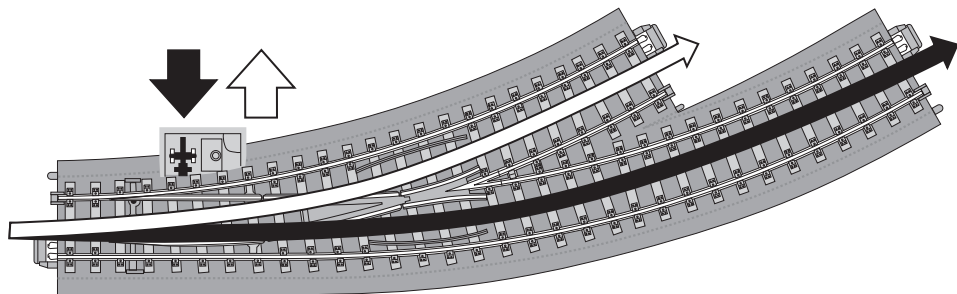

märklin

H0

Bogen-Weichen
Curved Turnouts
Aiguillages courbes
Meegebogenwissels
Desvíos curvos
Deviatoi curvi
Böjda växlar
Kurvesporiskifter

24671 / 24672

Hand-Schalthebel serienmäßig.
Manual lever is factory installed on all units.
Levier de commutation manuel en série.
Handle seriematig.
Palanca accionamiento manual de serie.
Leva per commutazione manuale montata di serie.
Seriemässig spak för handmanövrering.
Håndomskifterarm er standard.

Weichen-Laternen 74470 nachrüstbar.
Can be retrofitted with turnout lanterns 74470.
Possibilit  d'integrer des lanternes d'aiguillages 74470.
Wissellantaarn 74470, opsteekbaar.
Farolas a colocar posteriormente 74470.
Lanterne per deviatoi 74470 applicabili successivamente.
Kan efterr t f reses med v xellyktor 74470.
Sporskiftelygter 74470 til eftermontering.