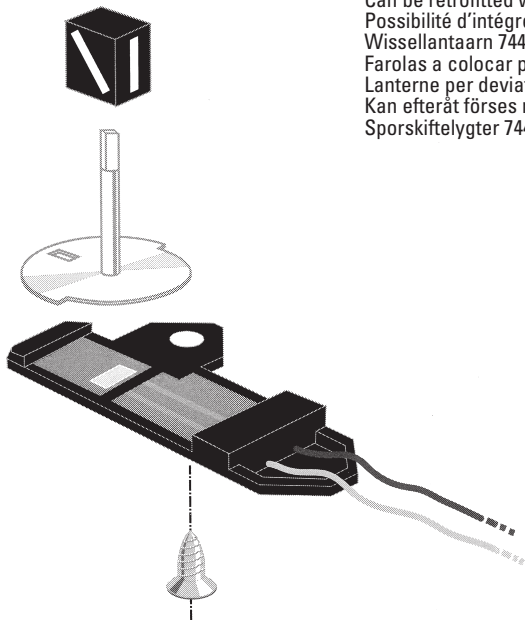

märklin

H0

Bogen-Weichen
Curved Turnouts
Aiguillages courbes
Meegebogenwissels
Desvíos curvos
Deviatoi curvi
Böjda växlar
Kurvesporiskifter

24671 / 24672

Hand-Schalthebel serienmäßig.
Manual lever is factory installed on all units.
Levier de commutation manuel en série.
Handle seriematig.
Palanca accionamiento manual de serie.
Leva per commutazione manuale montata di serie.
Seriemässig spak för handmanövrering.
Håndomskifterarm er standard.

Weichen-Laternen 74470 nachrüstbar.
Can be retrofitted with turnout lanterns 74470.
Possibilit  d'integrer des lanternes d'aiguillages 74470.
Wissellantaarn 74470, opsteekbaar.
Farolas a colocar posteriormente 74470.
Lanterne per deviatoi 74470 applicabili successivamente.
Kan efterr t f reses med v xellyktor 74470.
Sporskiftelygter 74470 til eftermontering.