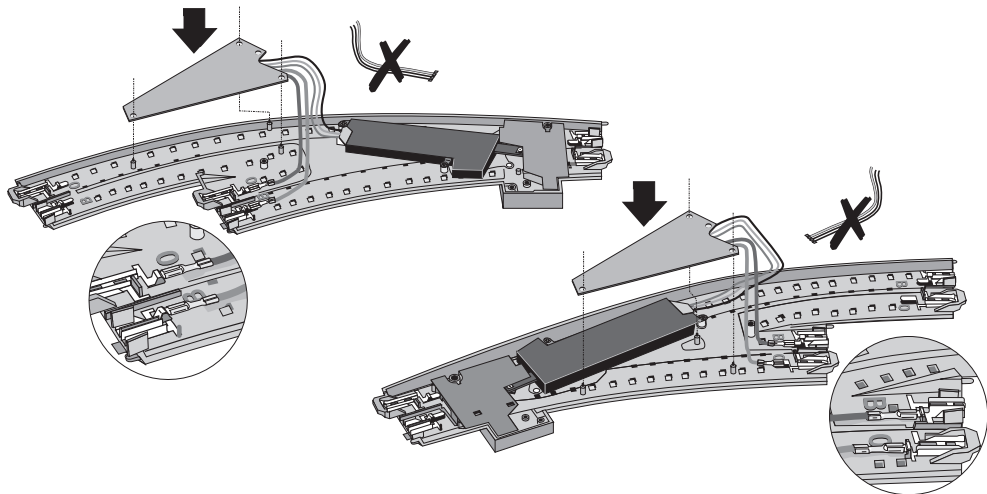

Digital-Decoder 74461 zum Elektro-Antrieb nachrüstbar.
Digital decoder 74461 can be retrofitted to the electric mechanism.
Décodeur Digital 74461 pouvant compléter l'entraînement électrique.
Digital-decoder 74461 voor de elektrische aandrijving in te bouwen.
Decoder digital 74461 a instalar después del motor eléctrico.
Decoder Digital 74461 applicabile in seguito al dispositivo motore elettromagnetico.
Digitaldecoder 74461 för eldrivning kan monteras efteråt.
Digital-dekoder 74461 til elektrisk drev kan eftermonteres.