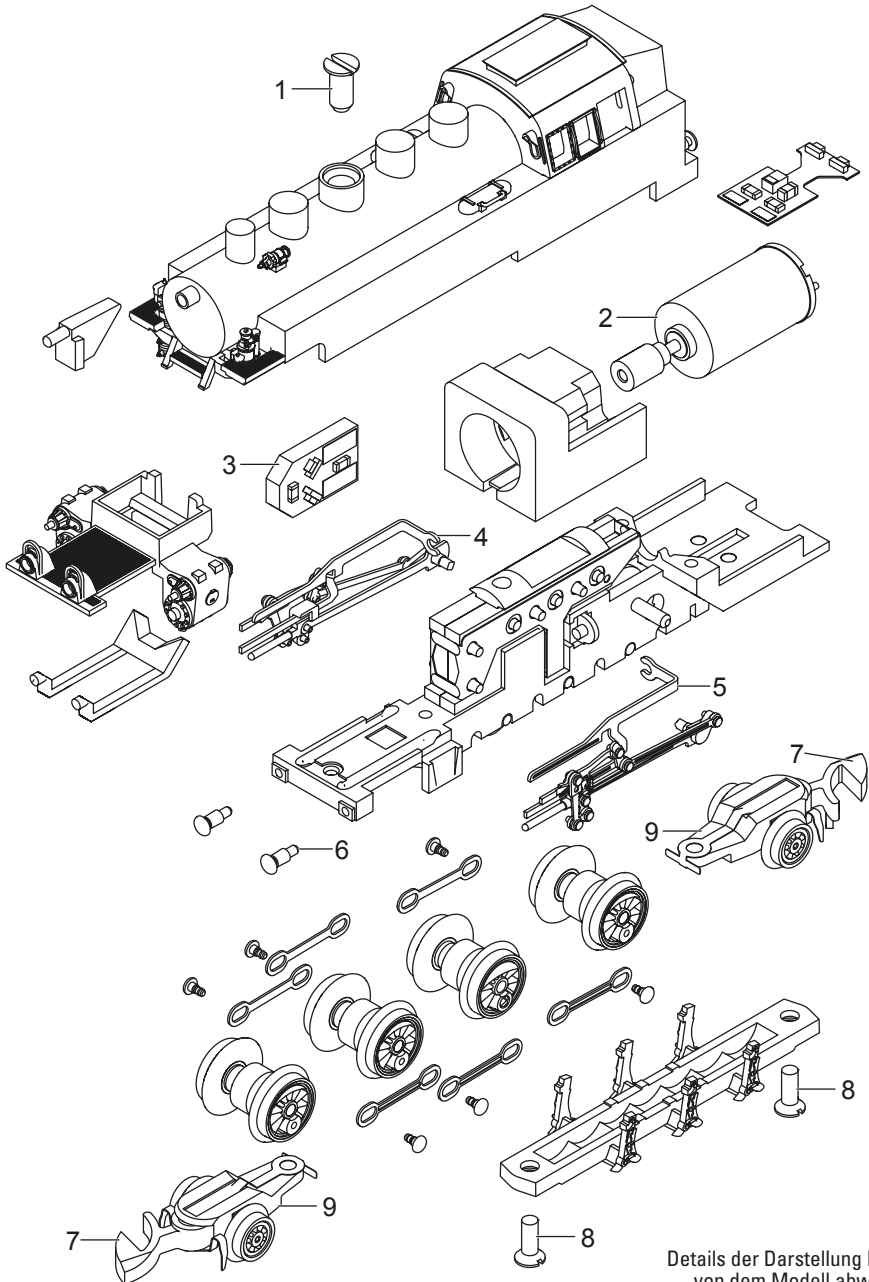

Einzelteile der Lokomotive 88962

märklin
H0

Details der Darstellung können von dem Modell abweichen

Einzelteile der Lokomotive 88962

Lfd. Nr.	Benennung	Bestell-Nr.
1	Schraube	E756 100
2	Motor	E319 651
3	Beleuchtungseinheit	E234 624
4	Gestänge rechts	E234 957
5	Gestänge links	E234 976
6	Puffer	E168 848
7	Kupplung	E166 264
8	Schraube	E785 580
9	Laufgestell	E242 426

Hinweis: Einige Teile werden nur ohne oder mit anderer Farbgebung angeboten.
Teile, die hier nicht aufgeführt sind, können nur im Rahmen einer Reparatur im Märklin Reparatur-Service repariert werden.