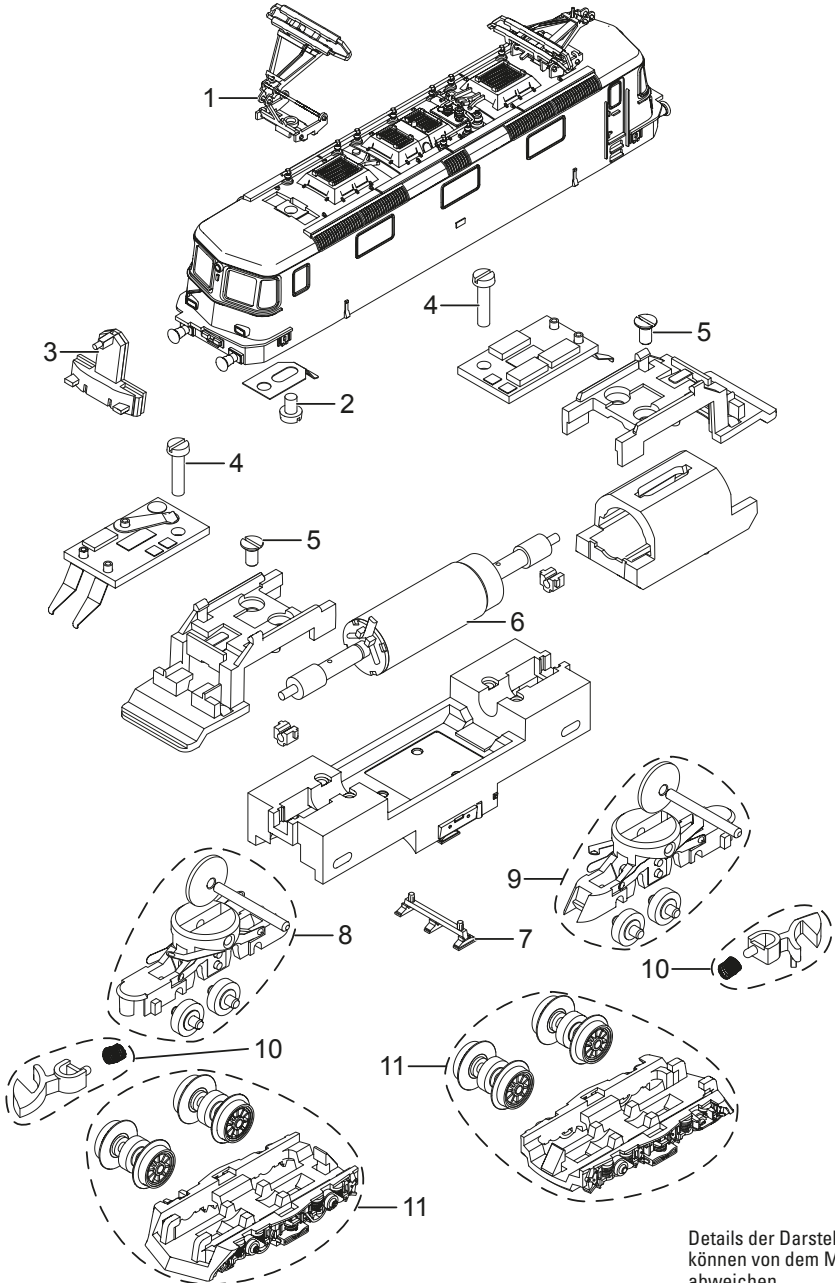

# Einzelteile der Lokomotive 81593

Details der Darstellung  
können von dem Modell  
abweichen.

# Einzelteile der Lokomotive 81593

Lfd. Nr.	Benennung	Bestell-Nr.
1	Stromabnehmer-Einholm	E265 370
2	Schraube	E785 150
3	Beleuchtungseinheit	E324 032
4	Schraube	E785 190
5	Schraube	E785 550
6	Motor	E288 467
7	Magnetattrappe	E171 403
8	Getriebegehäuse vorn	E182 117
9	Getriebegehäuse hinten	E182 147
10	Kupplung	E166 264
11	Drehgestellrahmen, Radsätze	E327 381

## Wagen

Radsatz	E215 721
Kupplung	E241 685

Hinweis: Einige Teile werden nur ohne oder mit anderer Farbgebung angeboten.  
Teile, die hier nicht aufgeführt sind, können nur im Rahmen einer Reparatur im Märklin Reparatur-Service repariert werden.