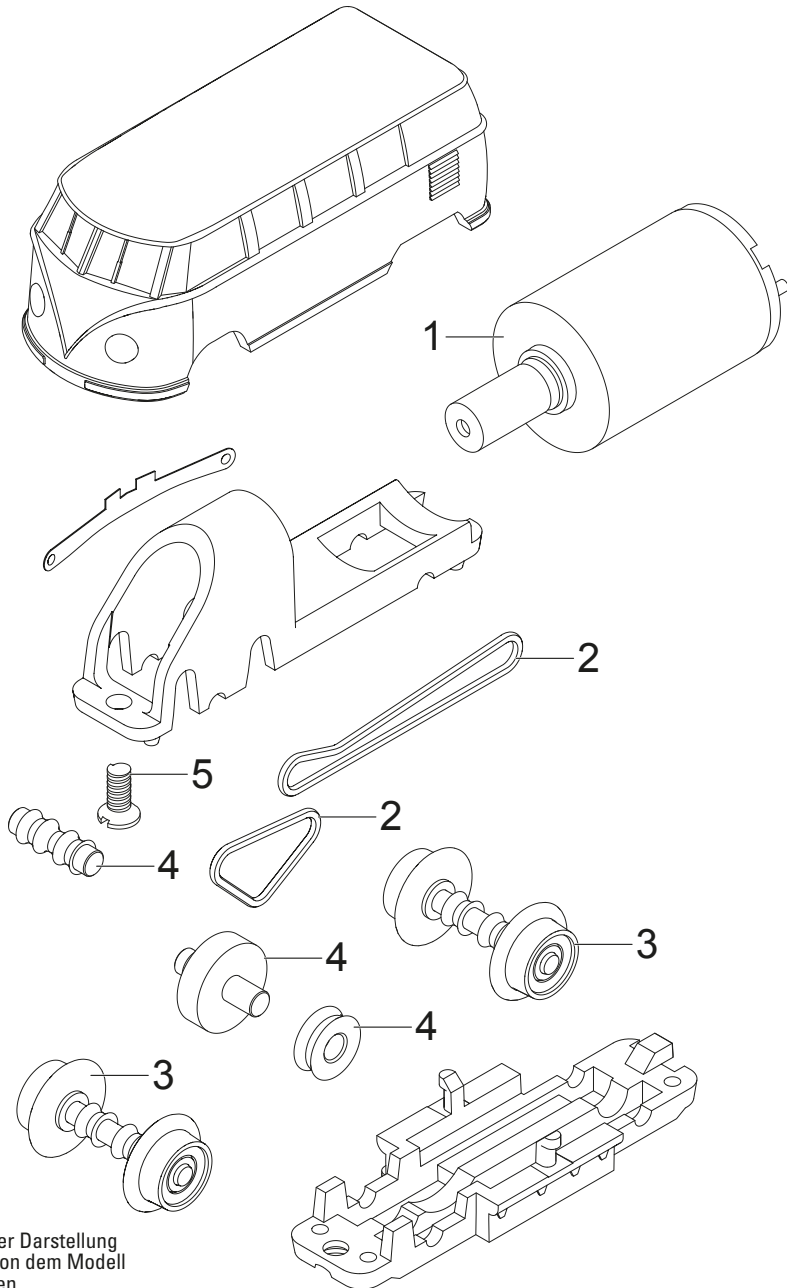

Einzelteile der Lokomotive 88025

märklin
HO

Details der Darstellung
können von dem Modell
abweichen

Einzelteile der Lokomotive 88025

Lfd. Nr.	Benennung	Bestell-Nr.
1	Motor	E296 142
2	Haftreifen	E12 2273 00
3	Radsatz	E323 488
4	Rad, Scheibe, Achse	E332 516
5	Schraube	E334 015

Hinweis: Einige Teile werden nur ohne oder mit anderer Farbgebung angeboten.

Teile, die hier nicht aufgeführt sind, können nur im Rahmen einer Reparatur im Märklin Reparatur-Service repariert werden.