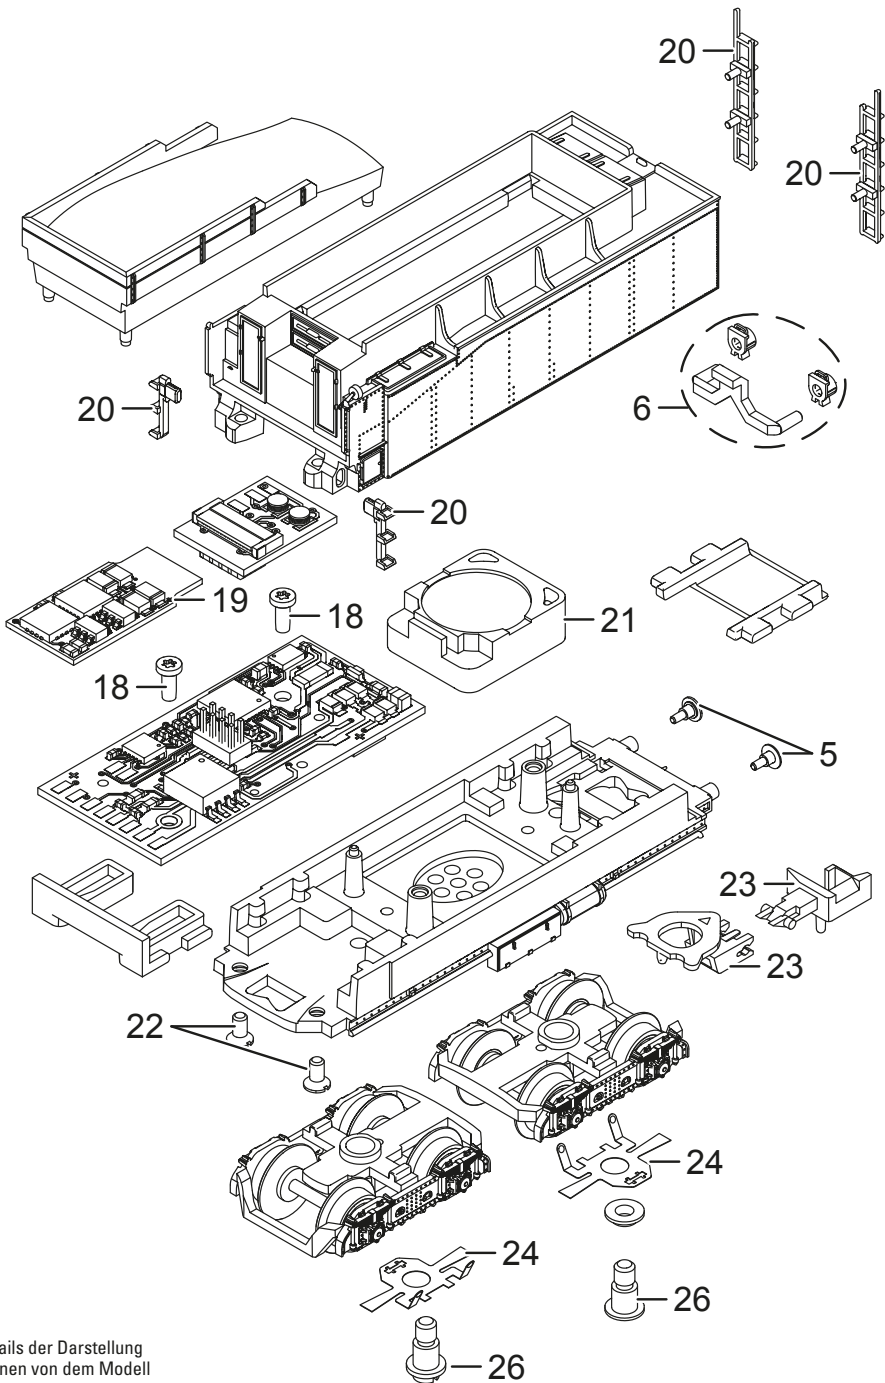

Details der Darstellung können von dem Modell abweichen.

16181

Details der Darstellung  
 können von dem Modell  
 abweichen.

1	Motor	E323 422
2	Motorlager, Mitnehmer	E327 001
3	Schraube	E19 7099 28
4	Schraube	E19 8001 28
5	Puffer	E185 244
6	Laternen	E326 826
7	Steuerung links	E305 581
8	Steuerung rechts	E305 579
9	Hafring	E12 0878 00
10	Nachlaufdreigestell	E286 727
11	Andruckfeder	E305 443
12	Achshalter	E305 504
13	Schraube	E19 7098 28
14	Schraube	E19 7097 28
15	Treppen	E326 834
16	Kupplungsdeichsel	E326 836
17	Vorlaufdreigestell	E198 486
18	Linsenkopfschraube	E277 543
19	Decoder	324 706
20	Tender	E198 485
21	Lautsprecher	E101 066
22	Schraube	E19 8326 28
23	Kupplung	E198 484
24	Kontaktfeder	E245 685
25	Ansatzschraube	E14 0460 08
26	Ansatzschraube	E163 962
	Kupplung/Kolbenschutzrohr	E307 999