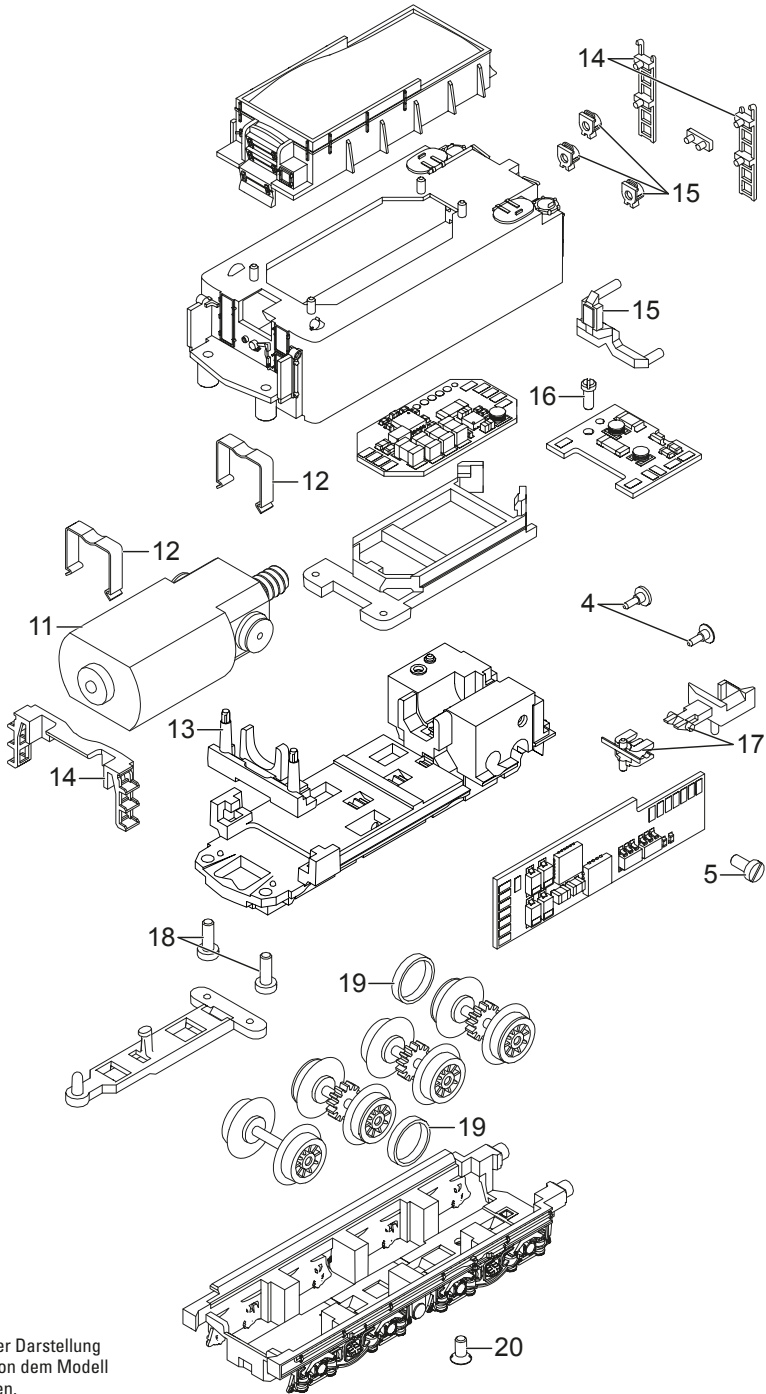

Details der Darstellung können von dem Modell abweichen.

16011

Details der Darstellung
 können von dem Modell
 abweichen.

1	Windleitbleche	E320 699
2	Lautsprecher	E286 382
3	Laternen	E265 002
4	Handstangen, Puffer	E191 170
5	Schraube	E19 8001 28
6	Gestänge links	E154 091
7	Gestänge rechts	E154 097
8	Drehgestell vorn	E156 506
9	Drehgestell	E282 917
10	Schraube	E19 8049 28
11	Motor	E257 634
12	Klammer	E13 1481 00
13	Abdeckung	E257 633
14	Treppe u. Leitern	E262 566
15	Lampen u. Lichtkörper	E265 003
16	Schraube	E19 7094 28
17	Kupplung	E198 503
18	Schraube	E19 8035 28
19	Haftreifen	E12 2273 00
20	Schraube	E19 8326 28
	Steckteile	E309 463
	Schutzrohr	E22 3567 00

Hinweis: Einige Teile werden nur ohne oder mit anderer Farbgebung angeboten.
Teile, die hier nicht aufgeführt sind, können nur im Rahmen einer Reparatur im Märklin-Reparatur-Service repariert werden.