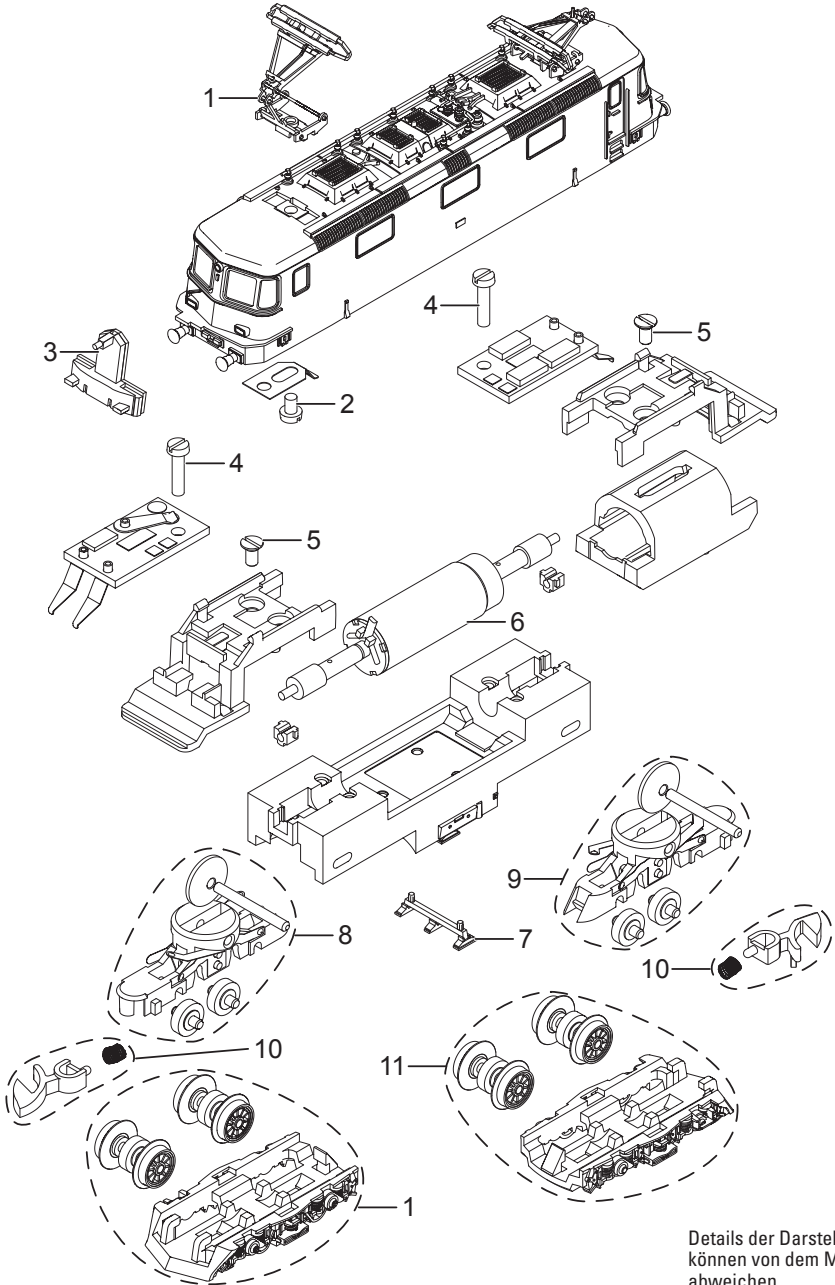

Einzelteile der Lokomotive 81594

Details der Darstellung
können von dem Modell
abweichen.

Einzelteile der Lokomotive 81594

Lfd. Nr.	Benennung	Bestell-Nr.
1	Stromabnehmer-Einholm	E265 370
2	Schraube	E785 150
3	Beleuchtungseinheit	E171 407
4	Schraube	E785 190
5	Schraube	E785 550
6	Motor	E288 467
7	Magnetattrappe	E171 403
8	Getriebegehäuse vorn	E182 117
9	Getriebegehäuse hinten	E182 147
10	Kupplung	E166 264
11	Drehgestellrahmen, Radsätze	E182 148
Panoramawagen		
	Radsatz	E215 721
	Kupplung	E241 685
	Übergang	E430 720

Hinweis: Einige Teile werden nur ohne oder mit anderer Farbgebung angeboten.

Teile, die hier nicht aufgeführt sind, können nur im Rahmen einer Reparatur im Märklin Reparatur-Service repariert werden.