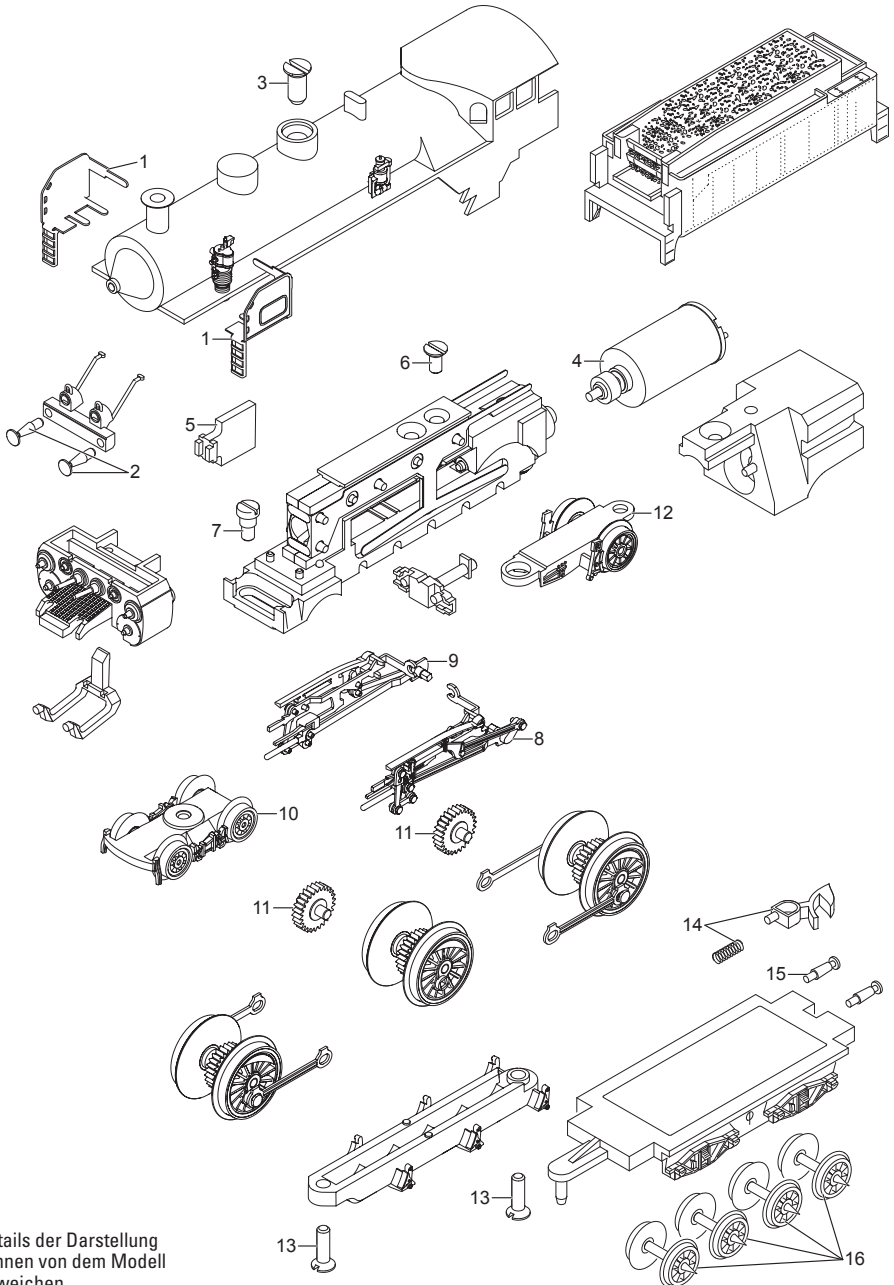

Einzelteile der Lokomotive 81332

Details der Darstellung
können von dem Modell
abweichen.

Einzelteile der Lokomotive 81332

Lfd. Nr.	Benennung	Bestell-Nr.
1	Windleitbleche	—
2	Puffer	E260 869
3	Schraube	E756 100
4	Motor	E279 332
5	Beleuchtungseinheit	E251 202
6	Schraube	E785 550
7	Schraube	E753 130
8	Gestänge links	E235 399
9	Gestänge rechts	E235 401
10	Drehgestell	E181 596
11	Zwischenradsatz	E261 280
12	Laufgestell	E235 404
13	Schraube	E785 570
14	Kupplung	E166 264
15	Puffer	E171 023
16	Radsatz	E223 562
Wagen		
	Radsatz	E215 721
	Abdeckblech-Kupplung	E348 370
	Kupplung	E241 685

Hinweis: Einige Teile werden nur ohne oder mit anderer Farbgebung angeboten.
Teile, die hier nicht aufgeführt sind, können nur im Rahmen einer Reparatur im Märklin Reparatur-Service repariert werden.