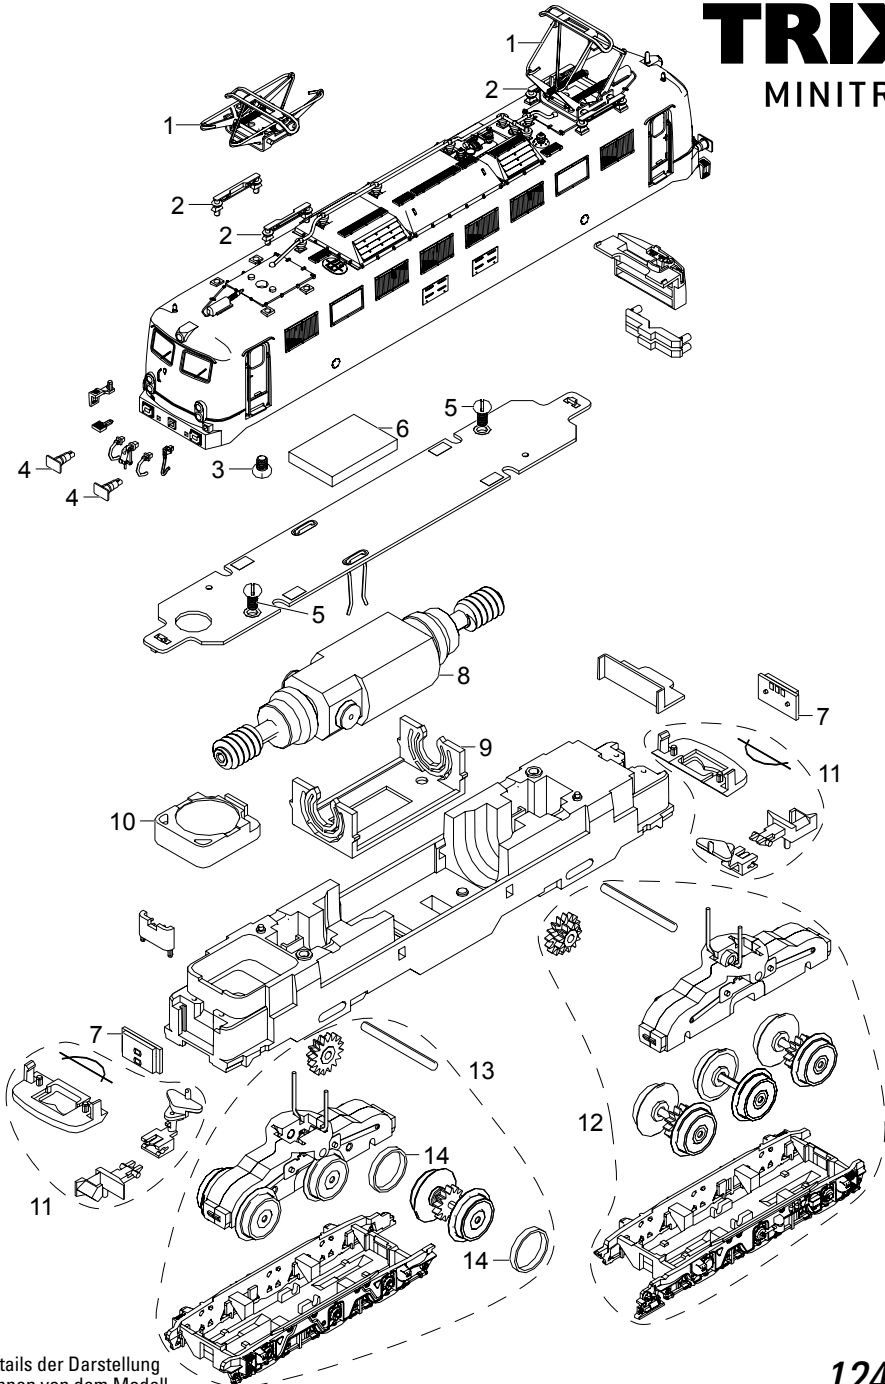

TRIX

MINITRIX

Details der Darstellung
können von dem Modell
abweichen.

12491

| | | |
|----|--------------------------|-------------|
| 1 | Stromabnehmer | E183 940 |
| 2 | Isolator | E12 2057 00 |
| 3 | Schraube | E19 8002 28 |
| 4 | Puffer | E192 695 |
| 5 | Schraube | E19 8050 28 |
| 6 | Decoder | E184 844 |
| 7 | Leiterplatte Beleuchtung | E185 375 |
| 8 | Motor | E183 957 |
| 9 | Motorlager | E324 194 |
| 10 | Lautsprecher | E192 490 |
| 11 | Kupplung | E192 491 |
| 12 | Drehgestell | E192 492 |
| 13 | Drehgestell | E192 493 |
| 14 | Haftreifen | E12 2258 00 |
| | Trittstufen | E194 926 |
| | Heizleitung | E183 939 |
| | Zurüstteile | E180 834 |