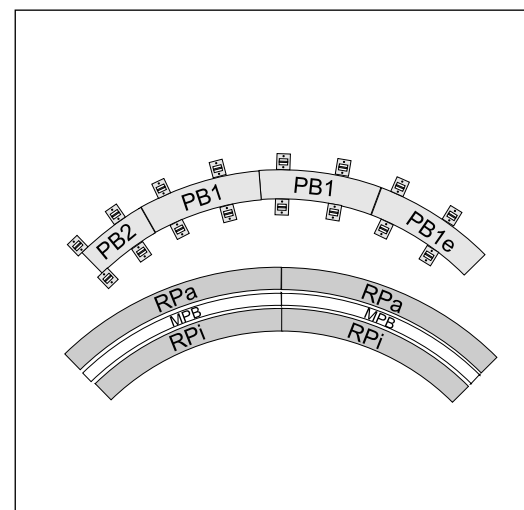

Nicht geeignet für Kinder unter 14 Jahren wegen abnehmbarer und verschluckbarer Kleinteile und Verletzungsgefahr durch funktionsbedingte scharfe Ecken und Kanten.

Dieses Produkt darf am Ende seiner Nutzungsdauer nicht über den normalen Hausmüll entsorgt werden, sondern muss an einem Sammelpunkt für das Recycling von elektrischen und elektronischen Geräten abgegeben werden. Bitte fragen Sie bei Ihrem Händler oder der Gemeindeverwaltung nach der zuständigen Entsorgungsstelle.

TILLIG Modellbahnen GmbH
Promenade 1, 01855 Sebnitz
Tel.: +49 (0)35971 / 903-45
Fax: +49 (0)35971 / 903-19
Service-Hotline: unsere aktuellen Hotline-Zeiten finden Sie unter: www.tillig.com