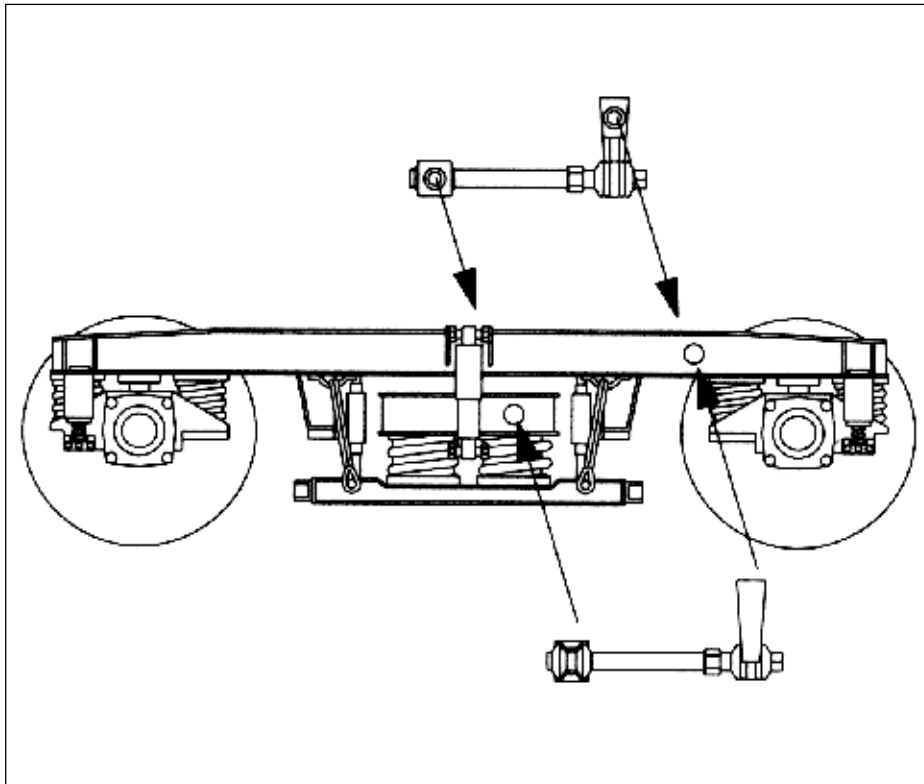

# Drehgestell GP 200

TILLIGHOBAHN

Änderungen von Konstruktion und Ausführung vorbehalten.

Nicht geeignet für Kinder unter 14 Jahren wegen abnehmbarer und verschluckbarer Kleinteile und Verletzungsgefahr durch funktionsbedingte scharfe Ecken und Kanten.