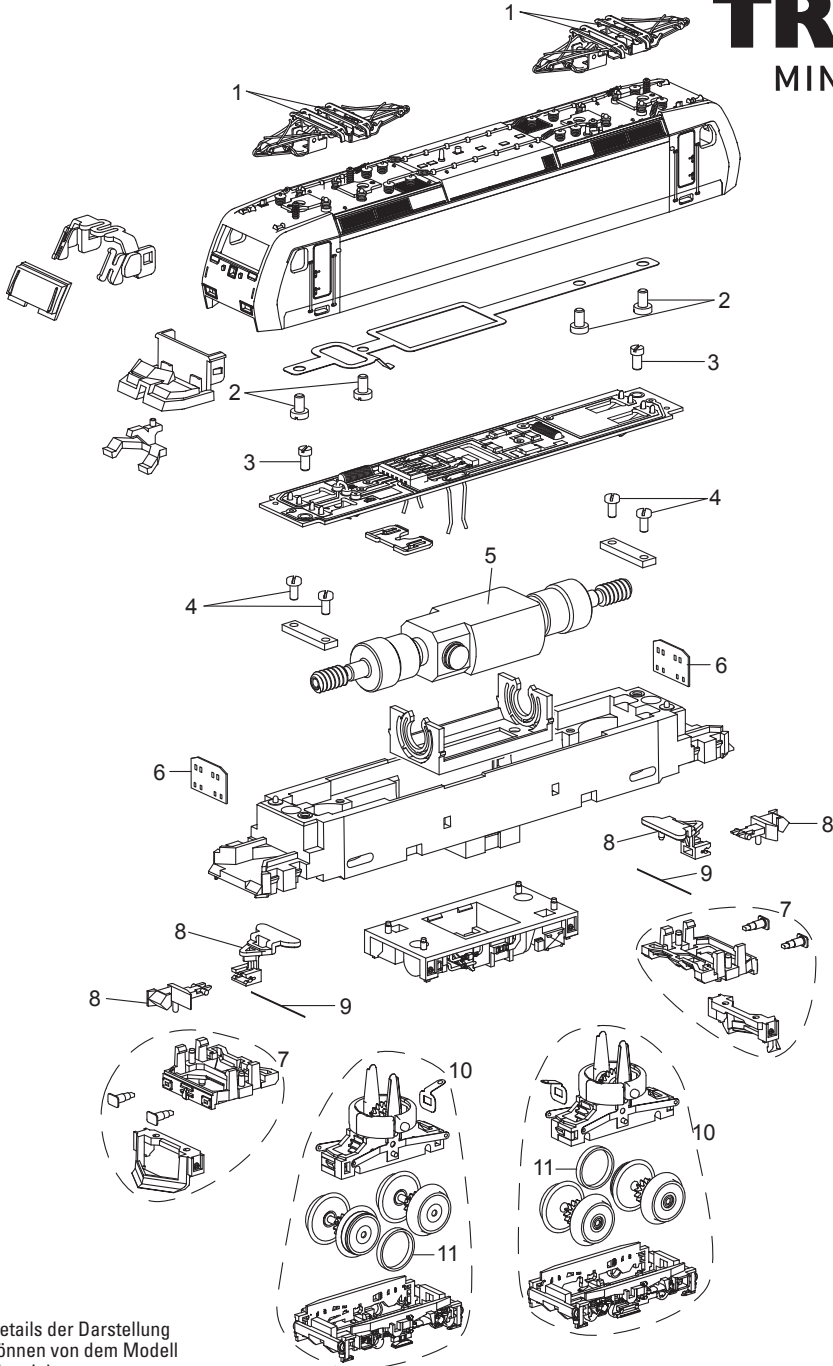

## MINITRIX

Details der Darstellung  
können von dem Modell  
abweichen.

16903

1	Stromabnehmer	E119 137
2	Schraube	E19 8004 28
3	Schraube	E19 7099 28
4	Schraube	E19 8001 28
5	Motor	E115 480
6	Beleuchtungseinheit	E254 992
7	Pufferbohle/Schienenräumer	E167 442
8	Kupplung	E175 466
9	Federstab	E15 0949 00
10	Drehgestell	E255 019
11	Haftreifen	E12 2258 00