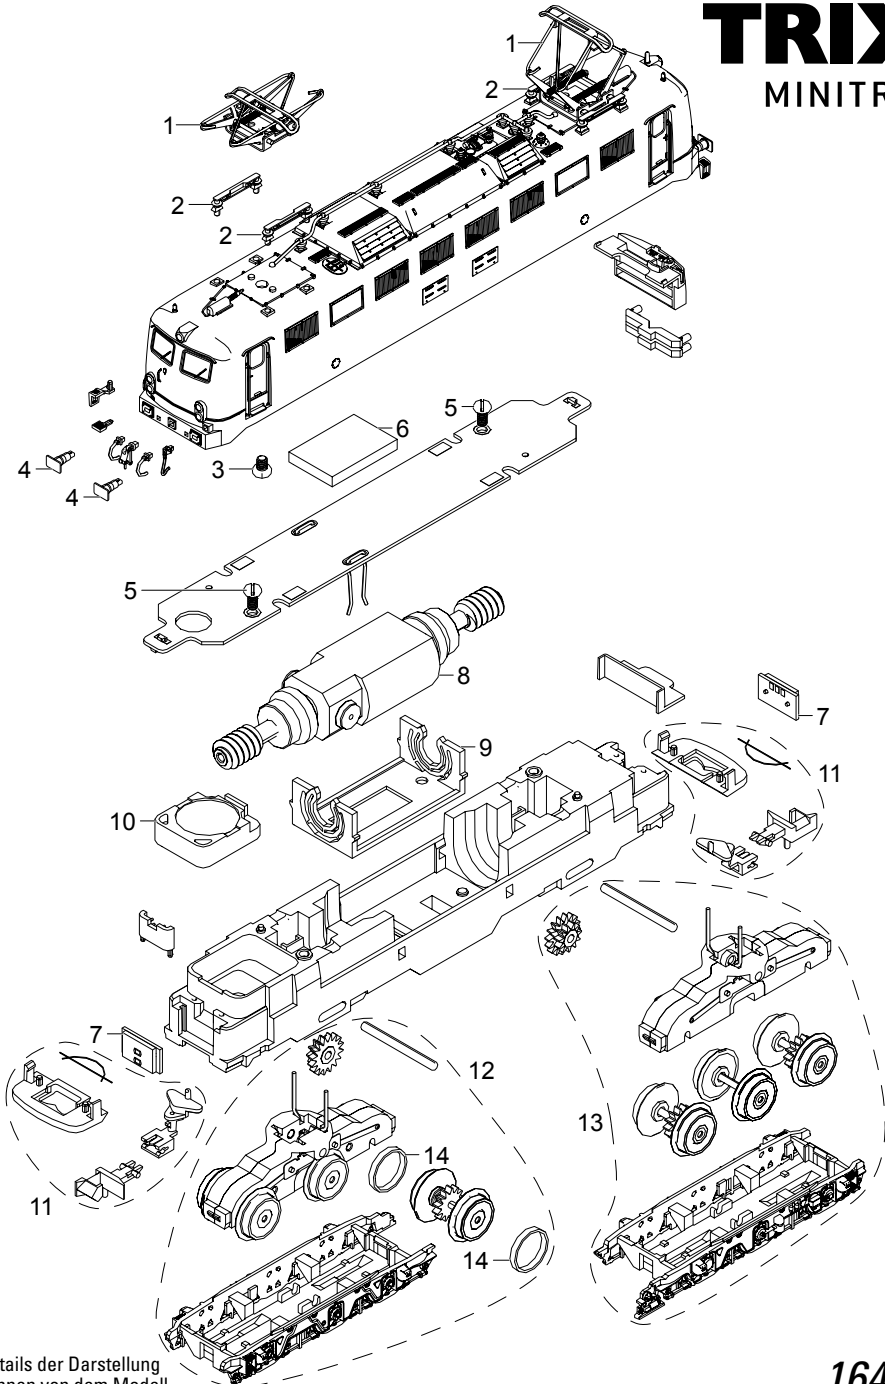

TRIX

MINITRIX

Details der Darstellung
können von dem Modell
abweichen.

16491

1	Stromabnehmer	E119137
2	Isolator	E247441
3	Schraube	E19800228
4	Puffer	E22336900
5	Schraube	E19805028
6	Schnittstellenstecker	—
7	Leiterplatte Beleuchtung	E185375
8	Motor	E183957
9	Motorlager	E324194
10	Lautsprecher	—
11	Kupplung	E192491
12	Drehgestell mit Haftreifen	E253512
13	EV Drehgestell	E253514
14	Haftreifen	E12225800